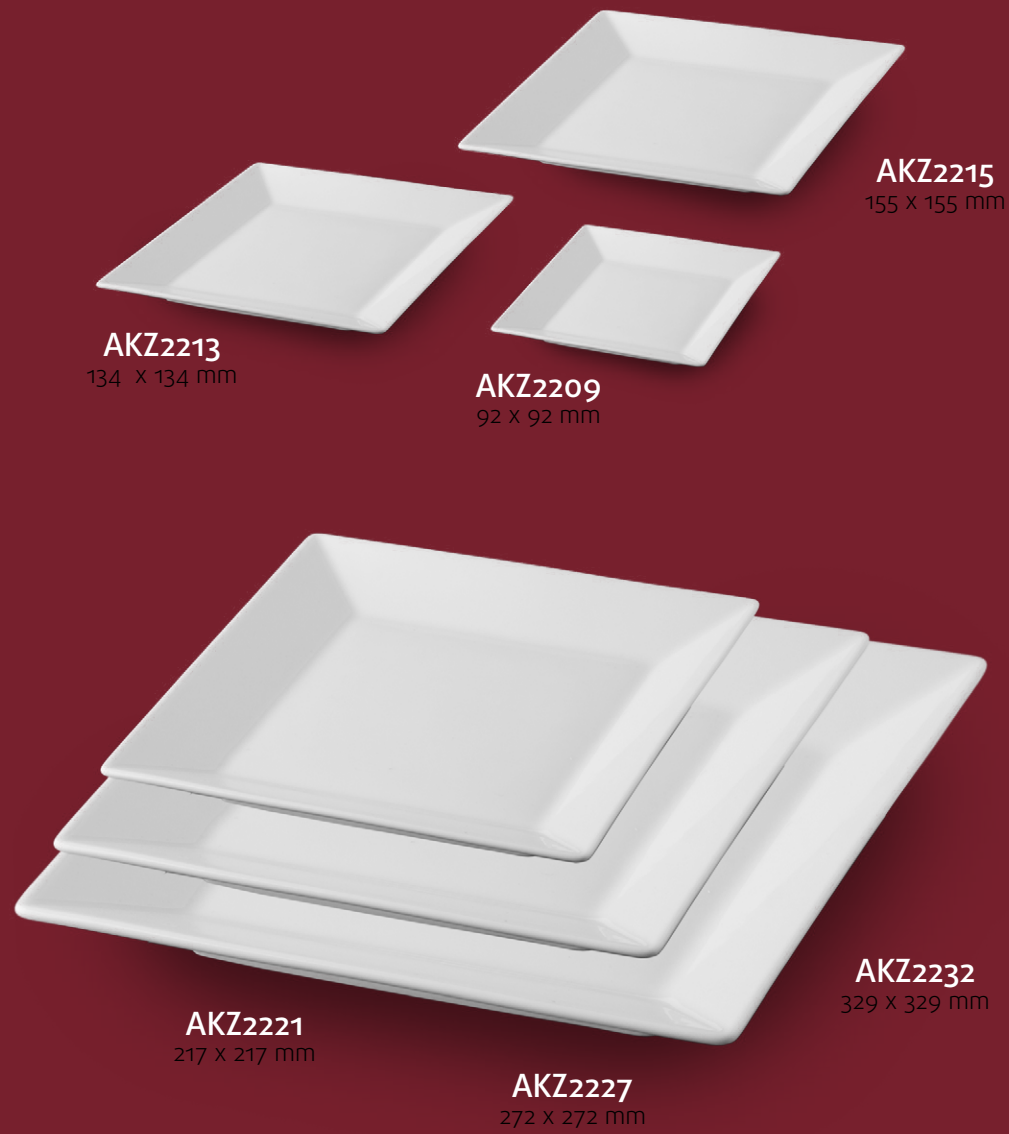

ACTUAL

Modern architecture for your table. Right angles and symmetric elements are the keys to ACTUAL's pure design. The big variety of the ACTUAL programme allows you to combine the articles of this shape as you like.

AKZ2215
155 x 155 mm

AKZ2213
134 x 134 mm

AKZ2209
92 x 92 mm

AKZ2221
217 x 217 mm

AKZ2227
272 x 272 mm

AKZ2232
329 x 329 mm

AKZ3127
264 x 84 mm

AKZ3121
224 x 114 mm

AKZ3133
334 x 182 mm

AKZ3345
472 x 124 mm

AKZ 3135
367 x 268 mm

AKZ3245
469 x 266 mm

AKZ3145
469 x 121 mm

AKZ1609
90 x 90 mm

AKZ1614
140 x 140 mm

AKZ1622
220 x 220 mm

AKZ1607
70 x 70 mm

AKZ2022
219 x 219 mm

AKZ3050
510 X 240 mm

AKZ1623
230 X 140 mm

AKZ1630
310 X 190 mm

AKZ3038
380 X 210 mm

AKZ0030
30 cl

AKZ0219
19 cl